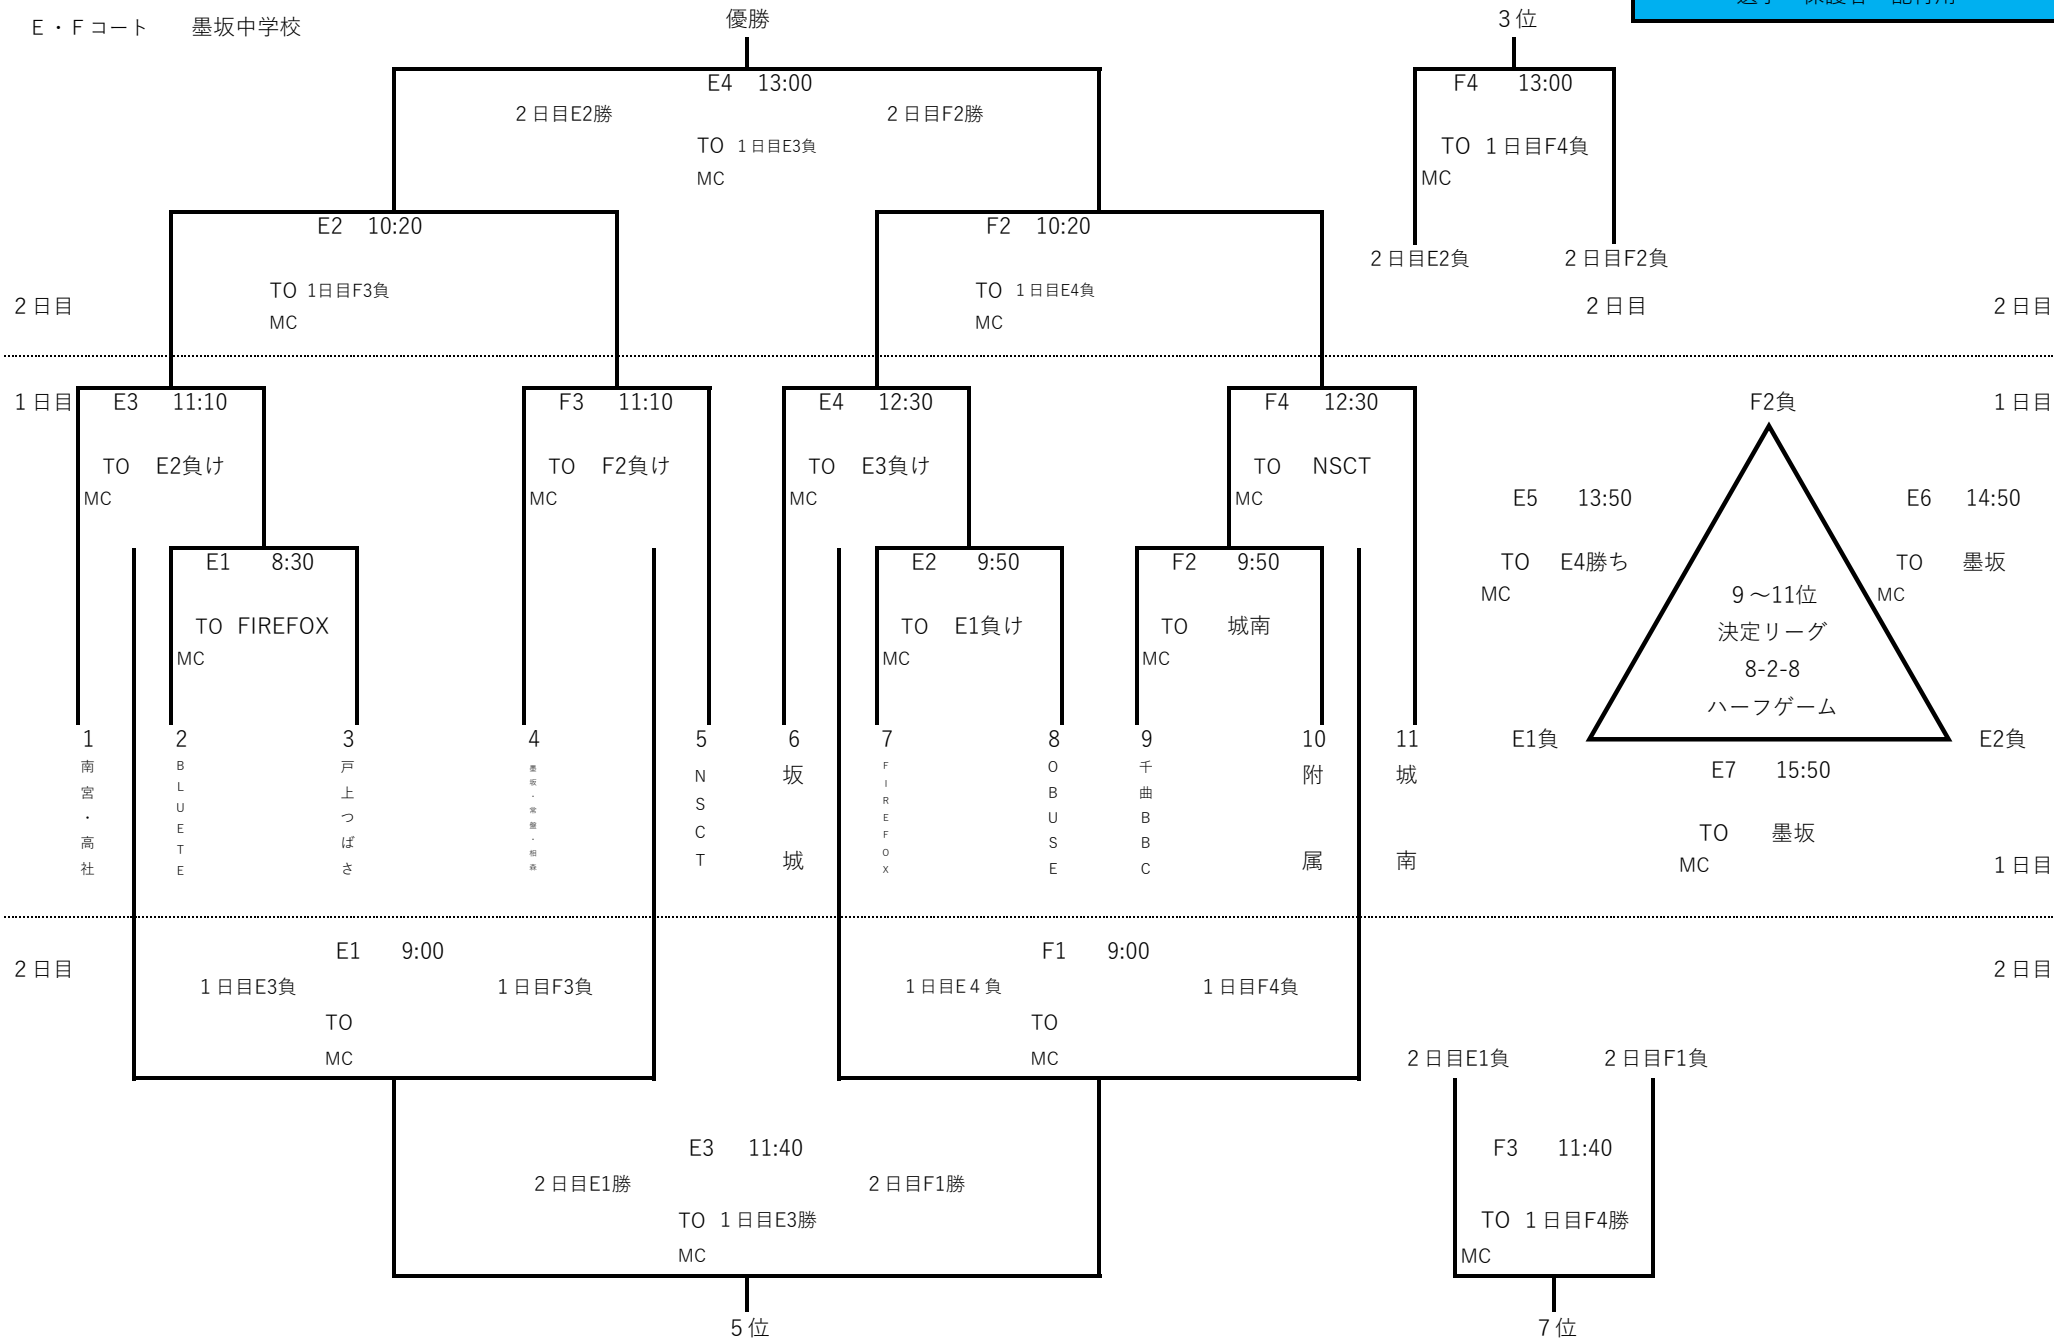

# 令和8年度 北信選手権 女子 中体連の部 組み合わせ 配付用

選手・保護者 配付用

E・Fコート 墨坂中学校

# 令和8年度 北信選手権 女子 中体連の部 組み合わせ 1日目 TO割

期日：4月25日

試合形式：第1～第4試合フルゲーム 第5試合～ハーフゲーム

会場：墨坂中学校

試合時間：1:20 1:00

生徒・保護者配付用

試合順	試合時間	Eコート			Fコート		
		Aチーム	TO・審判・MC	Bチーム	Aチーム	TO・審判・MC	Bチーム
第1試合	8:30	BLUETE	TO FIREFOX 審判 MC	戸上つばさ			
第2試合	9:50	FIREFOX	TO E1負け 審判 MC	OBUSE	千曲BBC	TO 城南 審判 MC	附属
第3試合	11:10	南宮・高社	TO E2負け 審判 MC	E1勝	墨坂・常盤・相森	TO F2負け 審判 MC	NSCT
第4試合	12:30	坂城	TO E3負け 審判 MC	E2勝	F2勝	TO NSCT 審判 MC	城南
第5試合	13:50	F2負	TO E4勝ち 審判 MC	E1負			
第6試合	14:50	F2負	TO 墨坂 審判 MC	E2負			
第7試合	15:50	E1負	TO 墨坂 審判 MC	E2負			