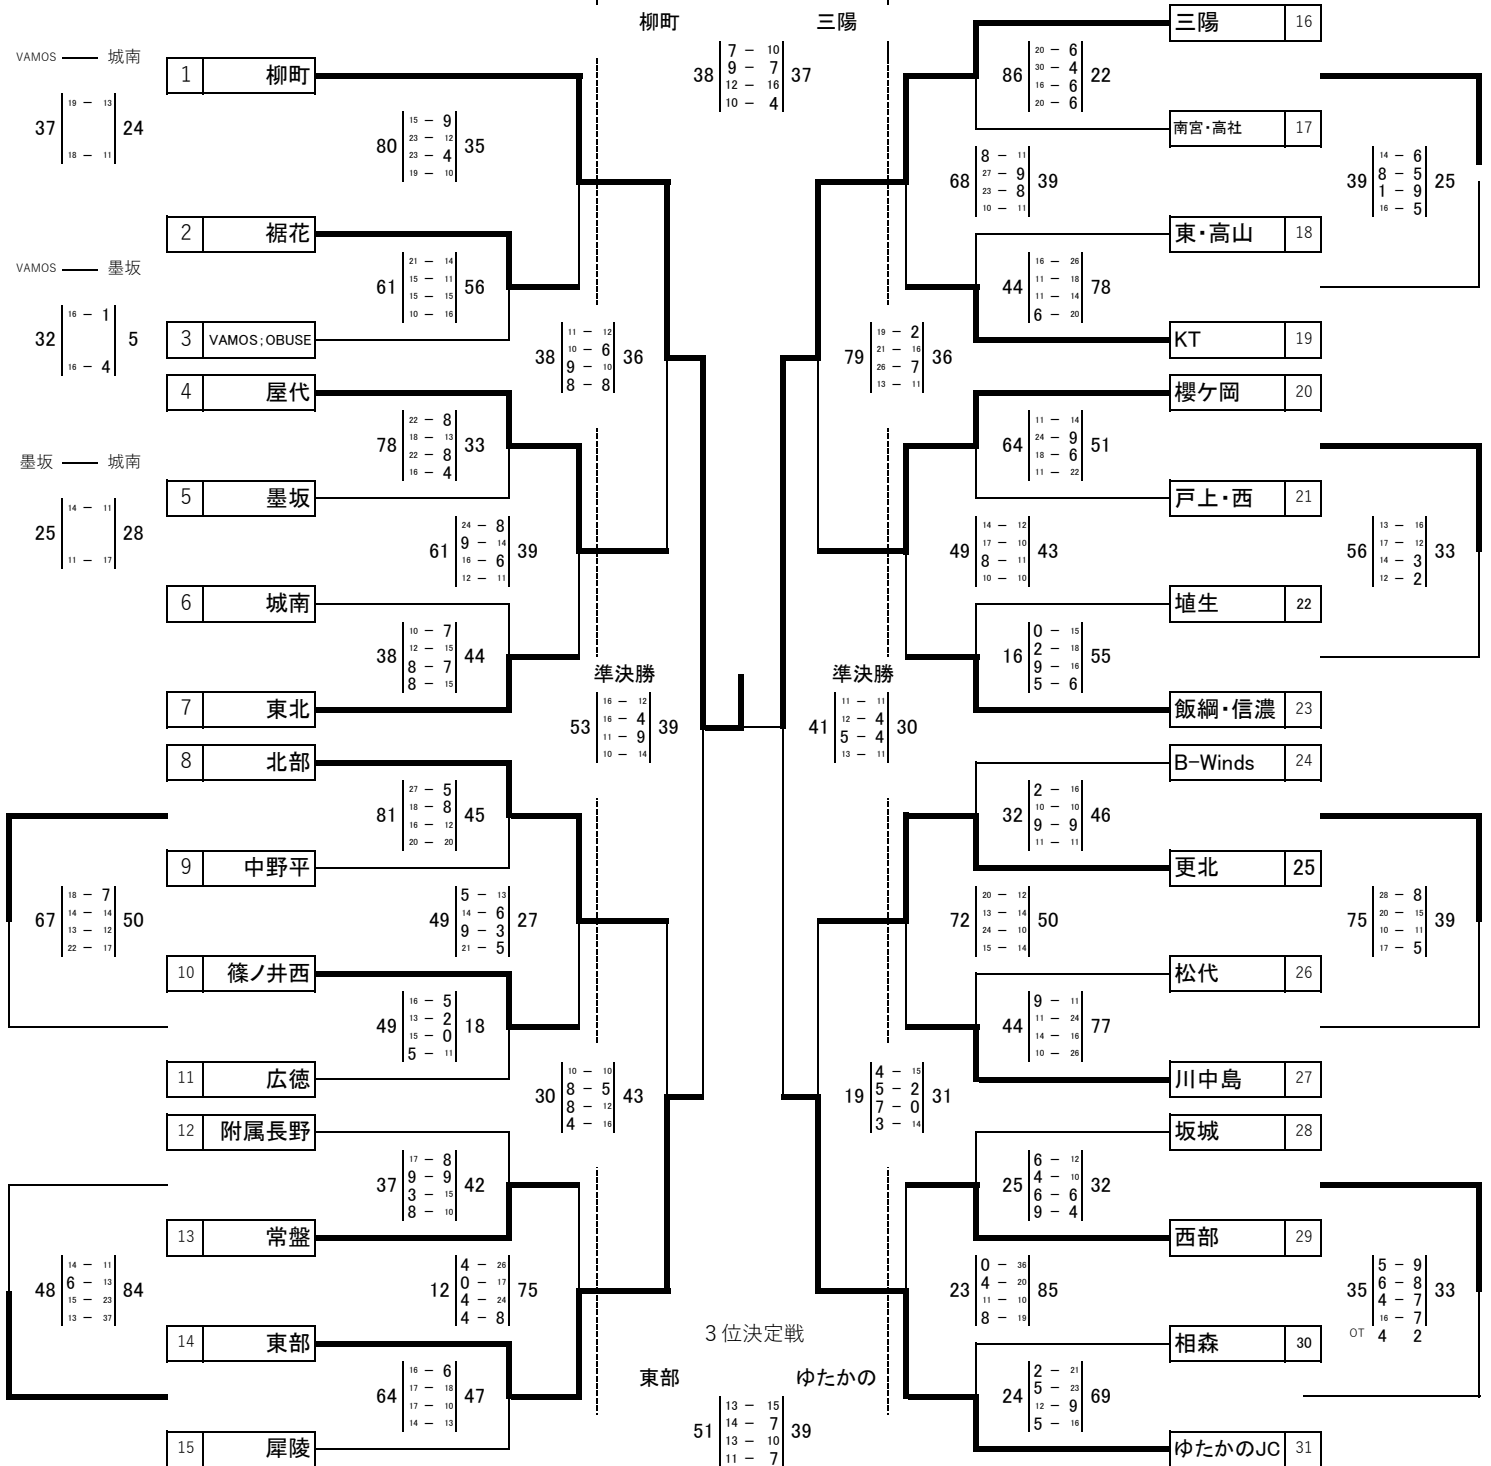

第45回 北信地区中学校バスケットボール選手権大会

女子の部 組合せ

令和6年4月27日・28日

4月27日(土)

4月28日(日)

4月27日(土)

須坂市民体育館 A・Bコート
 須坂市北部体育館中学校 C・Dコート
 墨坂中学校中学校 E・Fコート
 相森中学校 G・Hコート

須坂市民体育館 A・Bコート

須坂市民体育館 A・Bコート
 須坂市北部体育館中学校 C・Dコート
 墨坂中学校中学校 E・Fコート
 相森中学校 G・Hコート

決勝戦

順位					
1位	柳町	中学校	5位	北部	中学校
2位	三陽	中学校	5位	更北	中学校
3位	東部	中学校	7位	屋代	中学校
4位	ゆたかの	中学校	7位	櫻ヶ岡	中学校

5位決定戦

屋代

28 $\left| \begin{array}{l} 8-10 \\ 9-20 \\ 4-20 \\ 7-12 \end{array} \right|$ 62

北部

5位決定戦

櫻ヶ岡

28 $\left| \begin{array}{l} 5-11 \\ 8-7 \\ 9-7 \\ 6-7 \end{array} \right|$ 39

更北