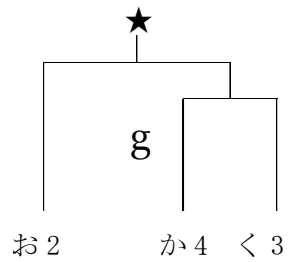

## 8-2-8-10-8-2-8 試合間10分

【参加予定チーム 全31チーム】 ※⑤以降は順不同

水色は1日目会場校、黄色は2日目会場校

夏ベスト4位:①柳町 ②更北 ③裾花 ④豊野

夏ベスト5位:⑤三陽 ⑥川中島 ⑦北部 ⑧篠ノ井東

夏ベスト9位:⑨犀陵 ⑩小布施 ⑪屋代 ⑫飯綱・信濃 ⑬B-Winds(若穂) ⑭東部 ⑮中野平 ⑯櫻ヶ岡

ベスト17以降:⑰相森 ⑱東・高山 ⑲篠ノ井西 ⑳附属 ㉑松代 ㉒埴生 ㉓常盤 ㉔戸上・更埴西 ㉕城南 ㉖墨坂 ㉗東北 ㉘広徳

㉙南宮・高社 ㉚坂城 ㉛西部

2日目【10/22】各リーグ1位のチームは順位決め、2~4位のチームは決勝トーナメントをかけた小トーナメント(フルゲーム)

★が決勝トーナメント進出