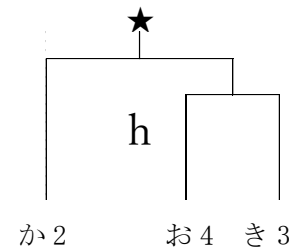

## 8-2-8-10-8-2-8 試合間10分

【参加予定チーム 全31チーム】 ※⑤以降は順不同

水色は1日目会場校、黄色は2日目会場校

夏ベスト4位:①柳町 ②更北 ③裾花 ④豊野

夏ベスト5位:⑤三陽 ⑥川中島 ⑦北部 ⑧篠ノ井東

夏ベスト9位:⑨犀陵 ⑩小布施 ⑪屋代 ⑫飯綱・信濃 ⑬B-Winds(若穂) ⑭東部 ⑮中野平 ⑯櫻ヶ岡

ベスト17以降:⑰相森 ⑱東・高山 ⑲篠ノ井西 ⑳附属 ㉑松代 ㉒埴生 ㉓常盤 ㉔戸上・更埴西 ㉕城南 ㉖墨坂 ㉗東北 ㉘広徳

㉙南宮・高社 ㉚坂城 ㉛西部

2日目【10/22】各リーグ1位のチームは順位決め、2~4位のチームは決勝トーナメントをかけた小トーナメント(フルゲーム)

★が決勝トーナメント進出