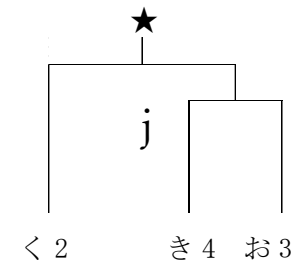

# R5 北信地区新人大会 組み合わせ(女子)

1日目【10/15】(3)4チーム小トーナメント(フルゲーム) 「あ」のみ総当たりのグループリーグ

## 8-2-8-10-8-2-8 試合間10分

【参加予定チーム 全31チーム】 ※⑤以降は順不同

水色は1日目会場校、黄色は2日目会場校

夏ベスト4位:①柳町 ②更北 ③裾花 ④豊野

夏ベスト5位:⑤三陽 ⑥川中島 ⑦北部 ⑧篠ノ井東

夏ベスト9位:⑨犀陵 ⑩小布施 ⑪屋代 ⑫飯綱・信濃 ⑬B-Winds(若穂) ⑭東部 ⑮中野平 ⑯櫻ヶ岡

ベスト17以降:⑰相森 ⑱東・高山 ⑲篠ノ井西 ⑳附属 ㉑松代 ㉒埴生 ㉓常盤 ㉔戸上・更埴西 ㉕城南 ㉖墨坂 ㉗東北 ㉘広徳

㉙南宮・高社 ㉚坂城 ㉛西部

2日目【10/22】各リーグ1位のチームは順位決め、2~4位のチームは決勝トーナメントをかけた小トーナメント(フルゲーム)

★が決勝トーナメント進出