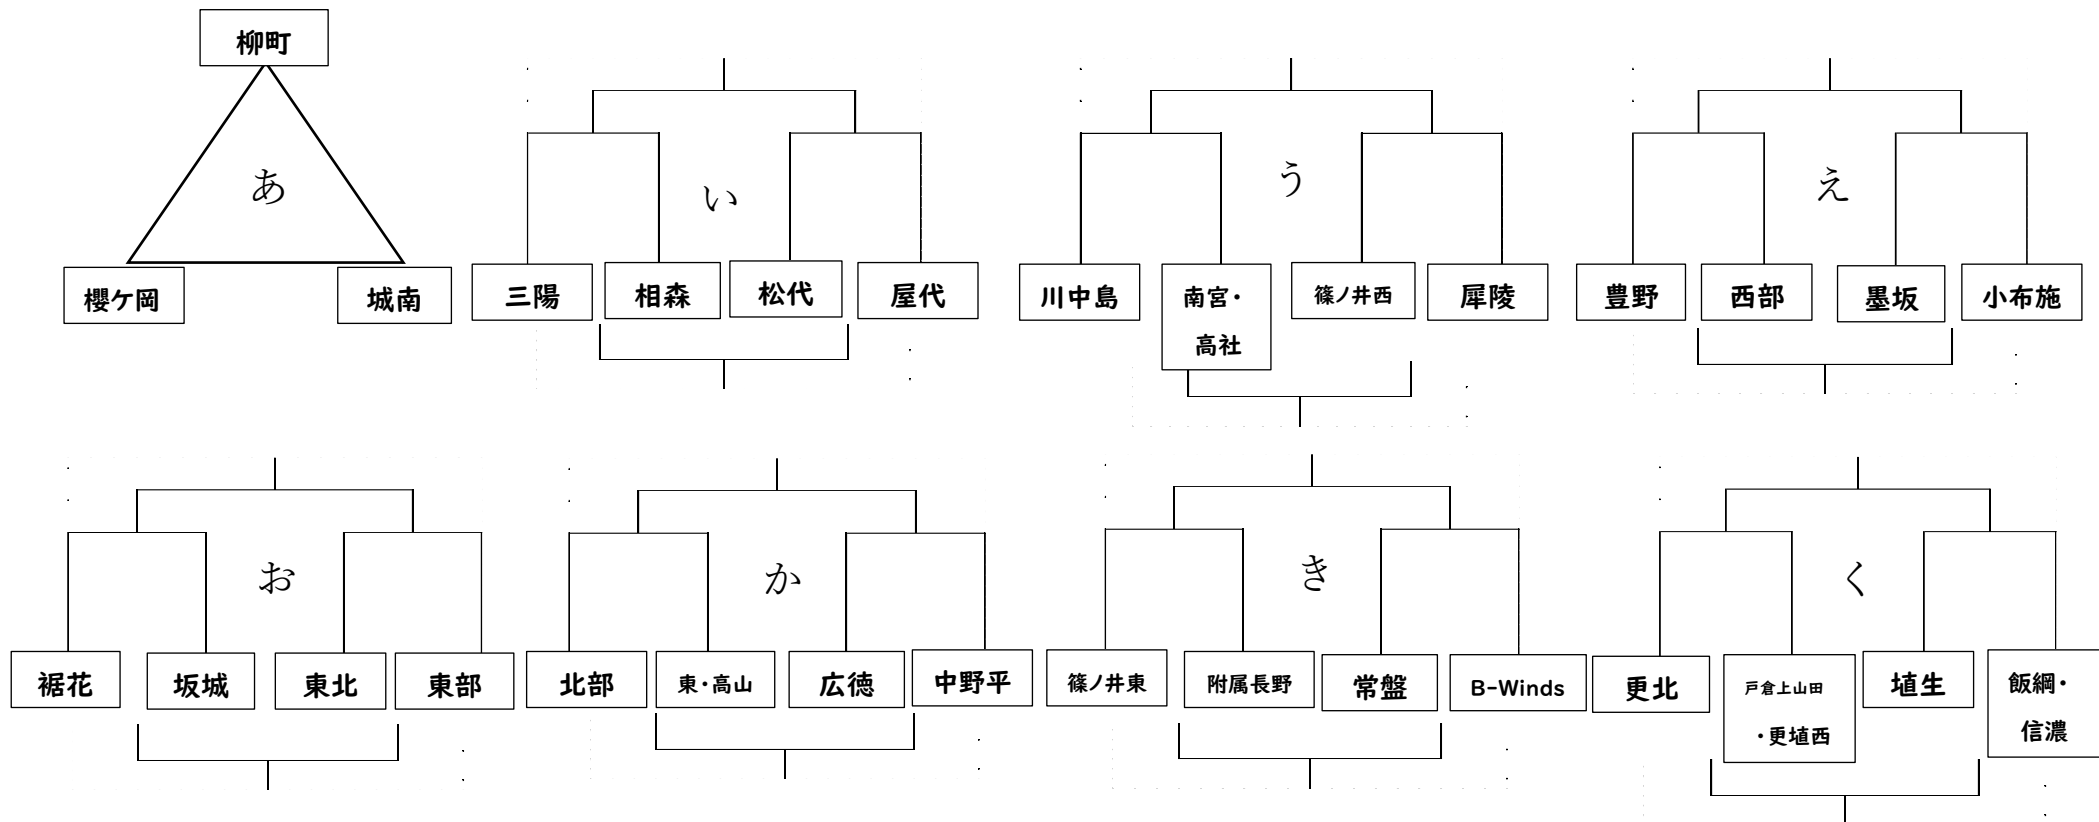

# R5 北信地区新人大会 組み合わせ(女子)

1日目【10/15】(3)4チーム小トーナメント(フルゲーム) 「あ」のみ総当たりのグループリーグ

## 8-2-8-10-8-2-8 試合間10分

【参加予定チーム 全31チーム】 ※⑤以降は順不同

水色は1日目会場校、黄色は2日目会場校

夏ベスト4位:①柳町 ②更北 ③裾花 ④豊野

夏ベスト5位:⑤三陽 ⑥川中島 ⑦北部 ⑧篠ノ井東

夏ベスト9位:⑨犀陵 ⑩小布施 ⑪屋代 ⑫飯綱・信濃 ⑬B-Winds(若穂) ⑭東部 ⑮中野平 ⑯櫻ヶ岡

ベスト17以降:⑰相森 ⑱東・高山 ⑲篠ノ井西 ⑳附属 ㉑松代 ㉒埴生 ㉓常盤 ㉔戸上・更埴西 ㉕城南 ㉖墨坂 ㉗東北 ㉘広徳

㉙南宮・高社 ㉚坂城 ㉛西部

2日目【10/22】各リーグ1位のチームは順位決め、2~4位のチームは決勝トーナメントをかけた小トーナメント(フルゲーム)

★が決勝トーナメント進出

#### 【抽選方法】

- ・2日目終了後、該当チームは抽選会場に行き、抽選を行う。専門委員に委任する場合は、責任抽選とする。その場合は2日目終了時、同会場の専門委員に依頼する。
- ・1日目に同じブロックに入ったチームとは、同じ山（準々決勝までの枠）に入らないように考慮する。