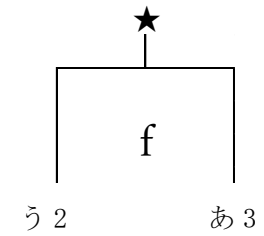

## 8-2-8-10-8-2-8 試合間10分

【参加予定チーム 全31チーム】 ※⑤以降は順不同

水色は1日目会場校、黄色は2日目会場校

夏ベスト4位:①柳町 ②更北 ③裾花 ④豊野

夏ベスト5位:⑤三陽 ⑥川中島 ⑦北部 ⑧篠ノ井東

夏ベスト9位:⑨犀陵 ⑩小布施 ⑪屋代 ⑫飯綱・信濃 ⑬B-Winds(若穂) ⑭東部 ⑮中野平 ⑯櫻ヶ岡

ベスト17以降:⑰相森 ⑱東・高山 ⑲篠ノ井西 ⑳附属 ㉑松代 ㉒埴生 ㉓常盤 ㉔戸上・更埴西 ㉕城南 ㉖墨坂 ㉗東北 ㉘広徳

㉙南宮・高社 ㉚坂城 ㉛西部

2日目【10/22】各リーグ1位のチームは順位決め、2~4位のチームは決勝トーナメントをかけた小トーナメント(フルゲーム)

★が決勝トーナメント進出