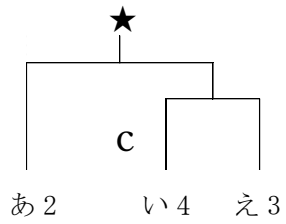

## 8-2-8-10-8-2-8 試合間10分

【参加予定チーム 全31チーム】 ※⑤以降は順不同

水色は1日目会場校、黄色は2日目会場校

夏ベスト4位:①柳町 ②更北 ③裾花 ④豊野

夏ベスト5位:⑤三陽 ⑥川中島 ⑦北部 ⑧篠ノ井東

夏ベスト9位:⑨犀陵 ⑩小布施 ⑪屋代 ⑫飯綱・信濃 ⑬B-Winds(若穂) ⑭東部 ⑮中野平 ⑯櫻ヶ岡

ベスト17以降:⑰相森 ⑱東・高山 ⑲篠ノ井西 ⑳附属 ㉑松代 ㉒埴生 ㉓常盤 ㉔戸上・更埴西 ㉕城南 ㉖墨坂 ㉗東北 ㉘広徳

㉙南宮・高社 ㉚坂城 ㉛西部

2日目【10/22】各リーグ1位のチームは順位決め、2~4位のチームは決勝トーナメントをかけた小トーナメント(フルゲーム)

★が決勝トーナメント進出