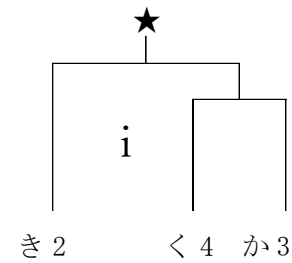

## 8-2-8-10-8-2-8 試合間10分

【参加予定チーム 全31チーム】 ※⑤以降は順不同

水色は1日目会場校、黄色は2日目会場校

夏ベスト4位:①柳町 ②更北 ③裾花 ④豊野

夏ベスト5位:⑤三陽 ⑥川中島 ⑦北部 ⑧篠ノ井東

夏ベスト9位:⑨犀陵 ⑩小布施 ⑪屋代 ⑫飯綱・信濃 ⑬B-Winds(若穂) ⑭東部 ⑮中野平 ⑯櫻ヶ岡

ベスト17以降:⑰相森 ⑱東・高山 ⑲篠ノ井西 ⑳附属 ㉑松代 ㉒埴生 ㉓常盤 ㉔戸上・更埴西 ㉕城南 ㉖墨坂 ㉗東北 ㉘広徳

㉙南宮・高社 ㉚坂城 ㉛西部

2日目【10/22】各リーグ1位のチームは順位決め、2~4位のチームは決勝トーナメントをかけた小トーナメント(フルゲーム)

★が決勝トーナメント進出