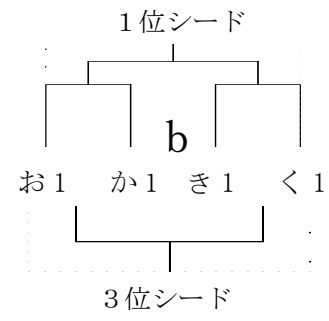

# R5 北信地区新人大会 組み合わせ(女子)

1日目【10/15】(3)4チーム小トーナメント(フルゲーム) 「あ」のみ総当たりのグループリーグ

## 8-2-8-10-8-2-8 試合間10分

【参加予定チーム 全31チーム】 ※⑤以降は順不同

水色は1日目会場校、黄色は2日目会場校

夏ベスト4位:①柳町 ②更北 ③裾花 ④豊野

夏ベスト5位:⑤三陽 ⑥川中島 ⑦北部 ⑧篠ノ井東

夏ベスト9位:⑨犀陵 ⑩小布施 ⑪屋代 ⑫飯綱・信濃 ⑬B-Winds(若穂) ⑭東部 ⑮中野平 ⑯櫻ヶ岡

ベスト17以降:⑰相森 ⑱東・高山 ⑲篠ノ井西 ⑳附属 ㉑松代 ㉒埴生 ㉓常盤 ㉔戸上・更埴西 ㉕城南 ㉖墨坂 ㉗東北 ㉘広徳

㉙南宮・高社 ㉚坂城 ㉛西部

2日目【10/22】各リーグ1位のチームは順位決め、2~4位のチームは決勝トーナメントをかけた小トーナメント(フルゲーム)

★が決勝トーナメント進出