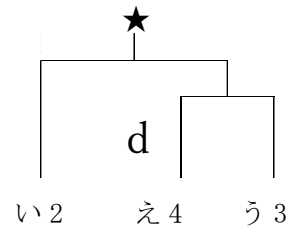

## 8-2-8-10-8-2-8 試合間10分

【参加予定チーム 全31チーム】 ※⑤以降は順不同

水色は1日目会場校、黄色は2日目会場校

夏ベスト4位:①柳町 ②更北 ③裾花 ④豊野

夏ベスト5位:⑤三陽 ⑥川中島 ⑦北部 ⑧篠ノ井東

夏ベスト9位:⑨犀陵 ⑩小布施 ⑪屋代 ⑫飯綱・信濃 ⑬B-Winds(若穂) ⑭東部 ⑮中野平 ⑯櫻ヶ岡

ベスト17以降:⑰相森 ⑱東・高山 ⑲篠ノ井西 ⑳附属 ㉑松代 ㉒埴生 ㉓常盤 ㉔戸上・更埴西 ㉕城南 ㉖墨坂 ㉗東北 ㉘広徳

㉙南宮・高社 ㉚坂城 ㉛西部

2日目【10/22】各リーグ1位のチームは順位決め、2~4位のチームは決勝トーナメントをかけた小トーナメント(フルゲーム)

★が決勝トーナメント進出