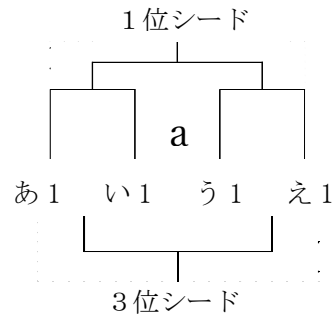

# R5 北信地区新人大会 組み合わせ(女子)

1日目【10/15】(3)4チーム小トーナメント(フルゲーム) 「あ」のみ総当たりのグループリーグ

## 8-2-8-10-8-2-8 試合間10分

【参加予定チーム 全31チーム】 ※⑤以降は順不同

水色は1日目会場校、黄色は2日目会場校

夏ベスト4位:①柳町 ②更北 ③裾花 ④豊野

夏ベスト5位:⑤三陽 ⑥川中島 ⑦北部 ⑧篠ノ井東

夏ベスト9位:⑨犀陵 ⑩小布施 ⑪屋代 ⑫飯綱・信濃 ⑬B-Winds(若穂) ⑭東部 ⑮中野平 ⑯櫻ヶ岡

ベスト17以降:⑰相森 ⑱東・高山 ⑲篠ノ井西 ⑳附属 ㉑松代 ㉒埴生 ㉓常盤 ㉔戸上・更埴西 ㉕城南 ㉖墨坂 ㉗東北 ㉘広徳

㉙南宮・高社 ㉚坂城 ㉛西部

2日目【10/22】各リーグ1位のチームは順位決め、2~4位のチームは決勝トーナメントをかけた小トーナメント(フルゲーム)

★が決勝トーナメント進出