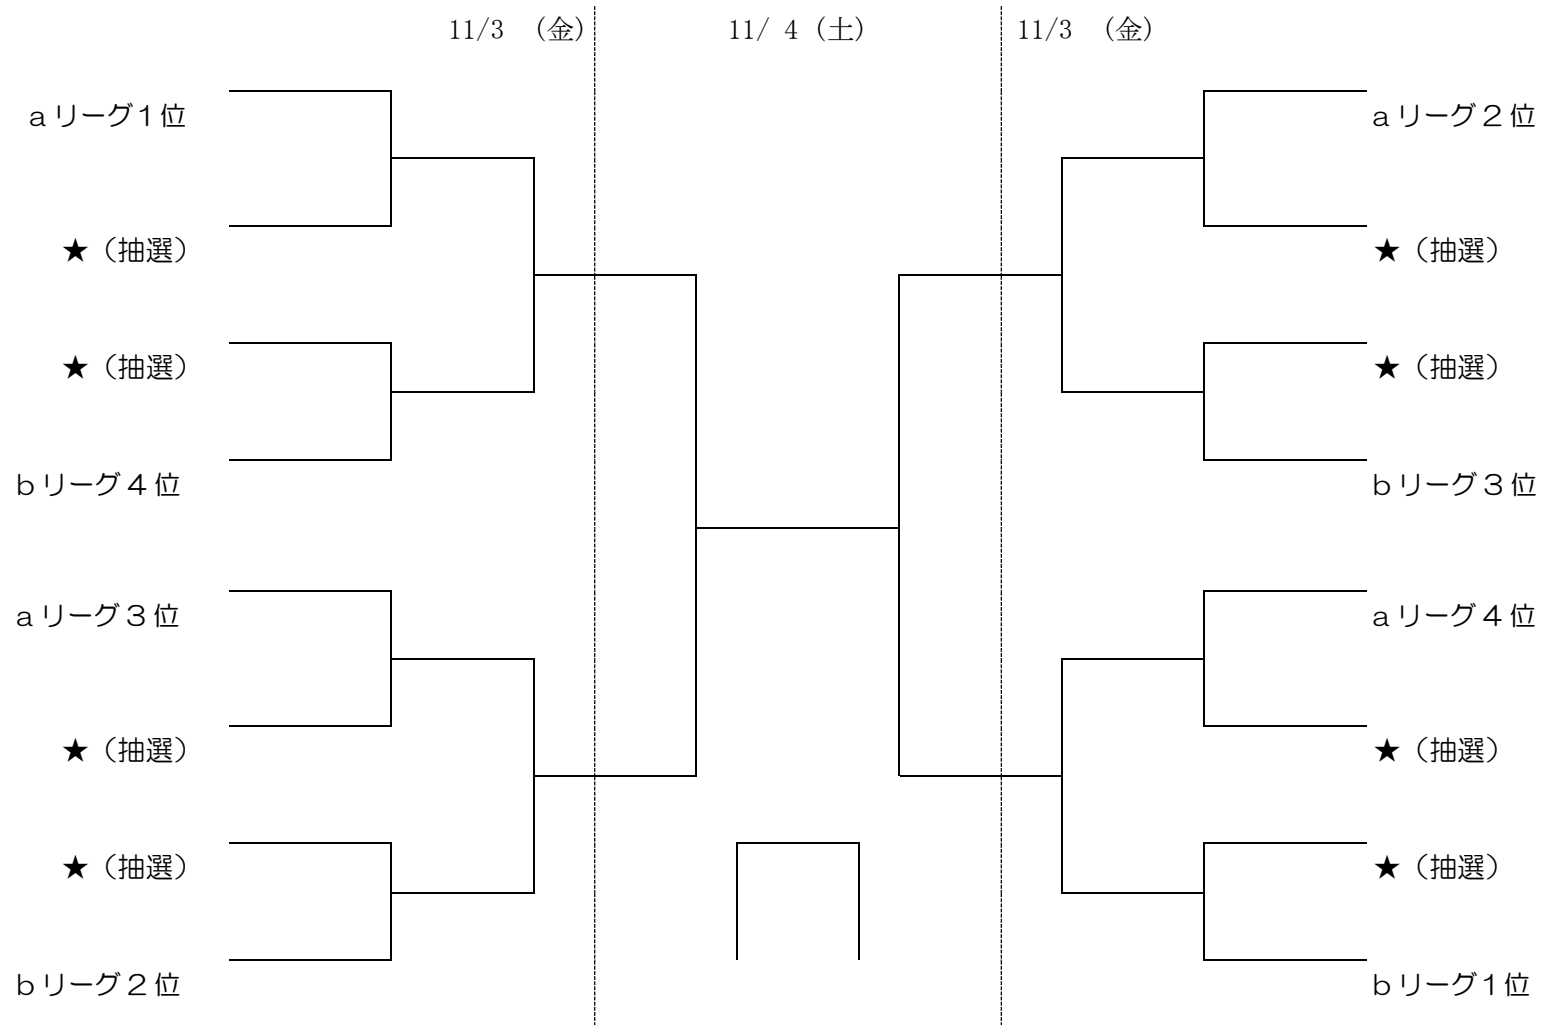

## 8-2-8-10-8-2-8 試合間10分

【参加予定チーム 全31チーム】 ※⑤以降は順不同

水色は1日目会場校、黄色は2日目会場校

夏ベスト4位:①柳町 ②更北 ③裾花 ④豊野

夏ベスト5位:⑤三陽 ⑥川中島 ⑦北部 ⑧篠ノ井東

夏ベスト9位:⑨犀陵 ⑩小布施 ⑪屋代 ⑫飯綱・信濃 ⑬B-Winds(若穂) ⑭東部 ⑮中野平 ⑯櫻ヶ岡

ベスト17以降:⑰相森 ⑱東・高山 ⑲篠ノ井西 ⑳附属 ㉑松代 ㉒埴生 ㉓常盤 ㉔戸上・更埴西 ㉕城南 ㉖墨坂 ㉗東北 ㉘広徳

㉙南宮・高社 ㉚坂城 ㉛西部

2日目【10/22】各リーグ1位のチームは順位決め、2~4位のチームは決勝トーナメントをかけた小トーナメント(フルゲーム)

★が決勝トーナメント進出

### 3,4日目 決勝トーナメント（男女共通）