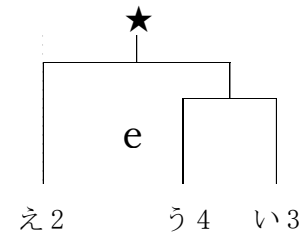

## 8-2-8-10-8-2-8 試合間10分

【参加予定チーム 全31チーム】 ※⑤以降は順不同

水色は1日目会場校、黄色は2日目会場校

夏ベスト4位:①柳町 ②更北 ③裾花 ④豊野

夏ベスト5位:⑤三陽 ⑥川中島 ⑦北部 ⑧篠ノ井東

夏ベスト9位:⑨犀陵 ⑩小布施 ⑪屋代 ⑫飯綱・信濃 ⑬B-Winds(若穂) ⑭東部 ⑮中野平 ⑯櫻ヶ岡

ベスト17以降:⑰相森 ⑱東・高山 ⑲篠ノ井西 ⑳附属 ㉑松代 ㉒埴生 ㉓常盤 ㉔戸上・更埴西 ㉕城南 ㉖墨坂 ㉗東北 ㉘広徳

㉙南宮・高社 ㉚坂城 ㉛西部

2日目【10/22】各リーグ1位のチームは順位決め、2~4位のチームは決勝トーナメントをかけた小トーナメント(フルゲーム)

★が決勝トーナメント進出