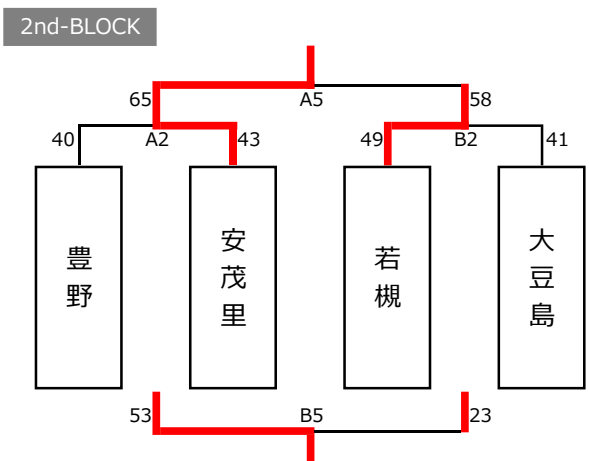

女子予選リーグ 8/6 (土)

女子決勝リーグ 8/7 (日)

優勝	篠ノ井
準優勝	川中島龍球倶楽部
3位	長野湯谷
4位	青木島
5位	安茂里
6位	若槻
7位	豊野
8位	大豆島
9位	長野城東
10位	長野南部
11位	長野加茂
12位	長沼

The27th Nagano CUP 2022 ミニバスケットボール交歓大会 (女子)

会場：南長野運動公園体育館

大会1日目：8月6日(土)

時間	ブロック	Aコート (奥側) 対戦	TO	審判・MC	ブロック	Bコート (入口側) 対戦	TO	審判・MC
① 8:30~	A-League	篠ノ井 96 vs 6 長沼	豊野	豊野	B-League	川中島籠球倶楽部 89 vs 9 長野加茂	大豆島	大豆島
② 9:45~	A-League	豊野 64 vs 22 長沼	篠ノ井	篠ノ井	B-League	大豆島 70 vs 30 長野加茂	川中島籠球倶楽部	川中島籠球倶楽部
③ 11:00~	A-League	豊野 16 vs 82 篠ノ井	長沼	長沼	B-League	大豆島 32 vs 70 川中島籠球倶楽部	長野加茂	長野加茂
12:15~	チーム入れ替え				チーム入れ替え			
④ 13:15~	C-League	長野湯谷 93 vs 10 長野南部	若槻	若槻	D-League	安茂里 43 vs 30 長野城東	青木島	青木島
⑤ 14:30~	C-League	若槻 79 vs 26 長野南部	長野湯谷	長野湯谷	D-League	青木島 45 vs 21 長野城東	安茂里	安茂里
⑥ 15:45~	C-League	若槻 39 vs 61 長野湯谷	長野南部	長野南部	D-League	青木島 40 vs 33 安茂里	長野城東	長野城東
17:00~	片付け				片付け			

大会2日目：8月7日(日) 2日目のみ自チームの試合の前の試合開始時刻に集合・入場ください。1試合目のTOチームは8:00を目安に入場ください。

時間	ブロック	Aコート (奥側) 対戦	TO	審判・MC	ブロック	Bコート (入口側) 対戦	TO	審判・MC
① 8:30~	3rd	長沼 16 vs 64 長野城東	篠ノ井	篠ノ井 青木島	3rd	長野南部 57 vs 42 長野加茂	川中島籠球倶楽部	長野湯谷 川中島籠球倶楽部
② 9:45~	2nd	豊野 40 vs 43 安茂里	長沼	長沼 長野城東	2nd	若槻 49 vs 41 大豆島	長野加茂	長野南部 長野加茂
③ 11:00~	1st	篠ノ井 60 vs 13 青木島	豊野	豊野 安茂里	1st	長野湯谷 21 vs 28 川中島籠球倶楽部	大豆島	若槻 大豆島
④ 12:15~	3rd	長野城東 50 vs 27 長野南部	青木島	篠ノ井 青木島	3rd	長沼 31 vs 39 長野加茂	長野湯谷	長野湯谷 川中島籠球倶楽部
⑤ 13:30~	2nd	安茂里 65 vs 58 若槻	長野南部	長野城東 長野南部	2nd	豊野 53 vs 23 大豆島	長沼	長沼 長野加茂
⑥ 14:45~	1st	篠ノ井 46 vs 37 川中島籠球倶楽部	川中島籠球倶楽部	審判：協会 安茂里 若槻	1st	青木島 22 vs 33 長野湯谷	大豆島	豊野 大豆島
16:00~	表彰・片付け				表彰・片付け			

- 組合せ表の左に記載されているチームが、TO席に向かって右側のベンチを使用し、ゲームシャツは原則として淡色を着用してください。
- 第1、第3Qに出場する選手は、開始3分前に登録を行い、第2、第4Qに出場する選手は、前クォーター終了直後に登録してください。
- 試合時間は、6分×4Q、ハーフタイムは3分とします。(⑥-1-⑥-3-⑥-1-⑥) ● 24秒-14秒ルールを適用します。 ● 各クォーター 1回ずつ、45秒間のタイムアウトを取ることができます。
- 4Qのボールがデッドでゲームクロックが止まったときに交代を認めます。
- 感染症拡大防止のため、試合前後の挨拶ではお辞儀のみとし、握手はお控えください。相手ベンチへの挨拶も同様です。
- 試合終了後は、速やかにベンチを空け、椅子を整えてください。その際、アルコール除菌をお願いします。