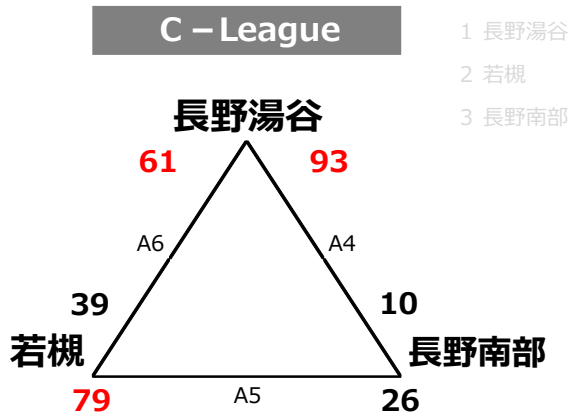

女子予選リーグ 8/6 (土)

女子決勝リーグ 8/7 (日)

優勝	篠ノ井
準優勝	川中島龍球倶楽部
3位	長野湯谷
4位	青木島
5位	安茂里
6位	若槻
7位	豊野
8位	大豆島
9位	長野城東
10位	長野南部
11位	長野加茂
12位	長沼

The27th Nagano CUP 2022 ミニバスケットボール交歓大会 (女子)

会場：南長野運動公園体育館

大会1日目：8月6日(土)

時間	ブロック	Aコート (奥側) 対戦	TO	審判・MC	ブロック	Bコート (入口側) 対戦	TO	審判・MC
① 8:30~	A-League	篠ノ井 96 vs 6 長沼	豊野	豊野	B-League	川中島籠球倶楽部 89 vs 9 長野加茂	大豆島	大豆島
② 9:45~	A-League	豊野 64 vs 22 長沼	篠ノ井	篠ノ井	B-League	大豆島 70 vs 30 長野加茂	川中島籠球倶楽部	川中島籠球倶楽部
③ 11:00~	A-League	豊野 16 vs 82 篠ノ井	長沼	長沼	B-League	大豆島 32 vs 70 川中島籠球倶楽部	長野加茂	長野加茂
12:15~	チーム入れ替え				チーム入れ替え			
④ 13:15~	C-League	長野湯谷 93 vs 10 長野南部	若槻	若槻	D-League	安茂里 43 vs 30 長野城東	青木島	青木島
⑤ 14:30~	C-League	若槻 79 vs 26 長野南部	長野湯谷	長野湯谷	D-League	青木島 45 vs 21 長野城東	安茂里	安茂里
⑥ 15:45~	C-League	若槻 39 vs 61 長野湯谷	長野南部	長野南部	D-League	青木島 40 vs 33 安茂里	長野城東	長野城東
17:00~	片付け				片付け			