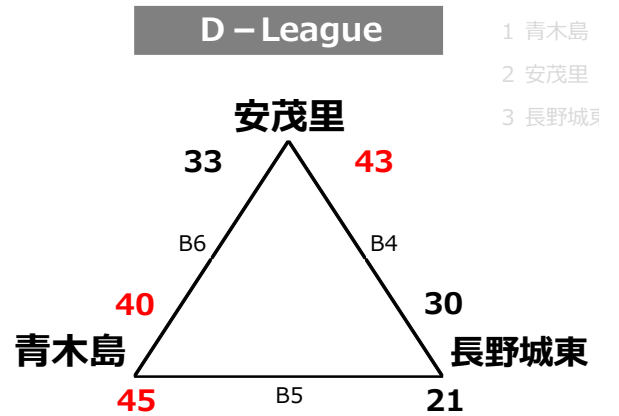

女子予選リーグ 8/6 (土)

女子決勝リーグ 8/7 (日)

優勝	篠ノ井
準優勝	川中島龍球倶楽部
3位	長野湯谷
4位	青木島
5位	安茂里
6位	若槻
7位	豊野
8位	大豆島
9位	長野城東
10位	長野南部
11位	長野加茂
12位	長沼

The27th Nagano CUP 2022 ミニバスケットボール交歓大会 (女子)

会場：南長野運動公園体育館

大会1日目：8月6日(土)

時間	ブロック	Aコート (奥側) 対戦	TO	審判・MC	ブロック	Bコート (入口側) 対戦	TO	審判・MC
① 8:30~	A-League	篠ノ井 96 vs 6 長沼	豊野	豊野	B-League	川中島籠球倶楽部 89 vs 9 長野加茂	大豆島	大豆島
② 9:45~	A-League	豊野 64 vs 22 長沼	篠ノ井	篠ノ井	B-League	大豆島 70 vs 30 長野加茂	川中島籠球倶楽部	川中島籠球倶楽部
③ 11:00~	A-League	豊野 16 vs 82 篠ノ井	長沼	長沼	B-League	大豆島 32 vs 70 川中島籠球倶楽部	長野加茂	長野加茂
12:15~	チーム入れ替え				チーム入れ替え			
④ 13:15~	C-League	長野湯谷 93 vs 10 長野南部	若槻	若槻	D-League	安茂里 43 vs 30 長野城東	青木島	青木島
⑤ 14:30~	C-League	若槻 79 vs 26 長野南部	長野湯谷	長野湯谷	D-League	青木島 45 vs 21 長野城東	安茂里	安茂里
⑥ 15:45~	C-League	若槻 39 vs 61 長野湯谷	長野南部	長野南部	D-League	青木島 40 vs 33 安茂里	長野城東	長野城東
17:00~	片付け				片付け			

大会2日目：8月7日(日) 2日目のみ自チームの試合の前の試合開始時刻に集合・入場ください。1試合目のTOチームは8:00を目安に入場ください。

時間	ブロック	Aコート (奥側) 対戦	TO	審判・MC	ブロック	Bコート (入口側) 対戦	TO	審判・MC
① 8:30~	3rd	長沼 16 vs 64 長野城東	篠ノ井	篠ノ井 青木島	3rd	長野南部 57 vs 42 長野加茂	川中島籠球倶楽部	長野湯谷 川中島籠球倶楽部
② 9:45~	2nd	豊野 40 vs 43 安茂里	長沼	長沼 長野城東	2nd	若槻 49 vs 41 大豆島	長野加茂	長野南部 長野加茂
③ 11:00~	1st	篠ノ井 60 vs 13 青木島	豊野	豊野 安茂里	1st	長野湯谷 21 vs 28 川中島籠球倶楽部	大豆島	若槻 大豆島
④ 12:15~	3rd	長野城東 50 vs 27 長野南部	青木島	篠ノ井 青木島	3rd	長沼 31 vs 39 長野加茂	長野湯谷	長野湯谷 川中島籠球倶楽部
⑤ 13:30~	2nd	安茂里 65 vs 58 若槻	長野南部	長野城東 長野南部	2nd	豊野 53 vs 23 大豆島	長沼	長沼 長野加茂
⑥ 14:45~	1st	篠ノ井 46 vs 37 川中島籠球倶楽部	川中島籠球倶楽部	審判：協会 安茂里 若槻	1st	青木島 22 vs 33 長野湯谷	大豆島	豊野 大豆島
16:00~	表彰・片付け				表彰・片付け			