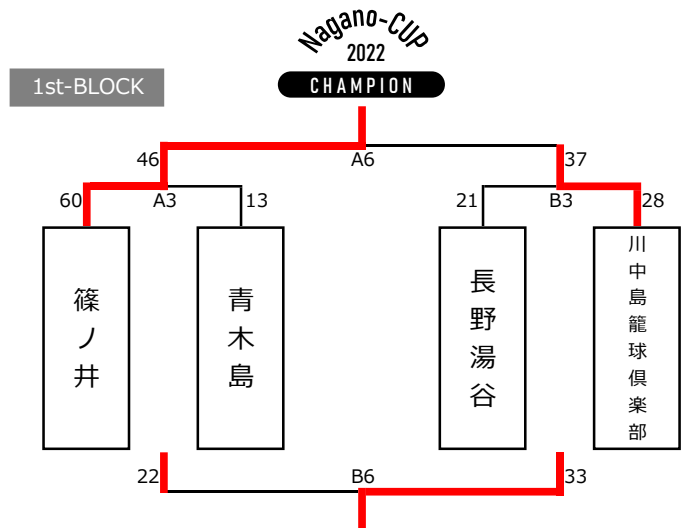

女子予選リーグ 8/6 (土)

女子決勝リーグ 8/7 (日)

優勝	篠ノ井
準優勝	川中島龍球倶楽部
3位	長野湯谷
4位	青木島
5位	安茂里
6位	若槻
7位	豊野
8位	大豆島
9位	長野城東
10位	長野南部
11位	長野加茂
12位	長沼

The27th Nagano CUP 2022 ミニバスケットボール交歓大会 (女子)

会場：南長野運動公園体育館

大会1日目：8月6日(土)

時間	ブロック	Aコート (奥側) 対戦	TO	審判・MC	ブロック	Bコート (入口側) 対戦	TO	審判・MC
① 8:30~	A-League	篠ノ井 96 vs 6 長沼	豊野	豊野	B-League	川中島籠球倶楽部 89 vs 9 長野加茂	大豆島	大豆島
② 9:45~	A-League	豊野 64 vs 22 長沼	篠ノ井	篠ノ井	B-League	大豆島 70 vs 30 長野加茂	川中島籠球倶楽部	川中島籠球倶楽部
③ 11:00~	A-League	豊野 16 vs 82 篠ノ井	長沼	長沼	B-League	大豆島 32 vs 70 川中島籠球倶楽部	長野加茂	長野加茂
12:15~	チーム入れ替え				チーム入れ替え			
④ 13:15~	C-League	長野湯谷 93 vs 10 長野南部	若槻	若槻	D-League	安茂里 43 vs 30 長野城東	青木島	青木島
⑤ 14:30~	C-League	若槻 79 vs 26 長野南部	長野湯谷	長野湯谷	D-League	青木島 45 vs 21 長野城東	安茂里	安茂里
⑥ 15:45~	C-League	若槻 39 vs 61 長野湯谷	長野南部	長野南部	D-League	青木島 40 vs 33 安茂里	長野城東	長野城東
17:00~	片付け				片付け			

大会2日目：8月7日(日) 2日目のみ自チームの試合の前の試合開始時刻に集合・入場ください。1試合目のTOチームは8:00を目安に入場ください。

時間	ブロック	Aコート (奥側) 対戦	TO	審判・MC	ブロック	Bコート (入口側) 対戦	TO	審判・MC
① 8:30~	3rd	長沼 16 vs 64 長野城東	篠ノ井	篠ノ井 青木島	3rd	長野南部 57 vs 42 長野加茂	川中島籠球倶楽部	長野湯谷 川中島籠球倶楽部
② 9:45~	2nd	豊野 40 vs 43 安茂里	長沼	長沼 長野城東	2nd	若槻 49 vs 41 大豆島	長野加茂	長野南部 長野加茂
③ 11:00~	1st	篠ノ井 60 vs 13 青木島	豊野	豊野 安茂里	1st	長野湯谷 21 vs 28 川中島籠球倶楽部	大豆島	若槻 大豆島
④ 12:15~	3rd	長野城東 50 vs 27 長野南部	青木島	篠ノ井 青木島	3rd	長沼 31 vs 39 長野加茂	長野湯谷	長野湯谷 川中島籠球倶楽部
⑤ 13:30~	2nd	安茂里 65 vs 58 若槻	長野南部	長野城東 長野南部	2nd	豊野 53 vs 23 大豆島	長沼	長沼 長野加茂
⑥ 14:45~	1st	篠ノ井 46 vs 37 川中島籠球倶楽部	川中島籠球倶楽部	審判：協会 安茂里 若槻	1st	青木島 22 vs 33 長野湯谷	大豆島	豊野 大豆島
16:00~	表彰・片付け				表彰・片付け			