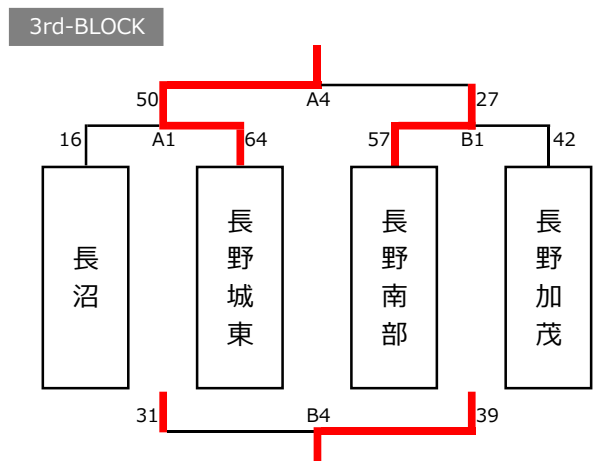

女子予選リーグ 8/6 (土)

女子決勝リーグ 8/7 (日)

優勝	篠ノ井
準優勝	川中島龍球倶楽部
3位	長野湯谷
4位	青木島
5位	安茂里
6位	若槻
7位	豊野
8位	大豆島
9位	長野城東
10位	長野南部
11位	長野加茂
12位	長沼

The27th Nagano CUP 2022 ミニバスケットボール交歓大会 (女子)

会場：南長野運動公園体育館

大会1日目：8月6日(土)

時間	ブロック	Aコート (奥側) 対戦	TO	審判・MC	ブロック	Bコート (入口側) 対戦	TO	審判・MC
① 8:30~	A-League	篠ノ井 96 vs 6 長沼	豊野	豊野	B-League	川中島籠球倶楽部 89 vs 9 長野加茂	大豆島	大豆島
② 9:45~	A-League	豊野 64 vs 22 長沼	篠ノ井	篠ノ井	B-League	大豆島 70 vs 30 長野加茂	川中島籠球倶楽部	川中島籠球倶楽部
③ 11:00~	A-League	豊野 16 vs 82 篠ノ井	長沼	長沼	B-League	大豆島 32 vs 70 川中島籠球倶楽部	長野加茂	長野加茂
12:15~	チーム入れ替え				チーム入れ替え			
④ 13:15~	C-League	長野湯谷 93 vs 10 長野南部	若槻	若槻	D-League	安茂里 43 vs 30 長野城東	青木島	青木島
⑤ 14:30~	C-League	若槻 79 vs 26 長野南部	長野湯谷	長野湯谷	D-League	青木島 45 vs 21 長野城東	安茂里	安茂里
⑥ 15:45~	C-League	若槻 39 vs 61 長野湯谷	長野南部	長野南部	D-League	青木島 40 vs 33 安茂里	長野城東	長野城東
17:00~	片付け				片付け			

大会2日目：8月7日(日) 2日目のみ自チームの試合の前の試合開始時刻に集合・入場ください。1試合目のTOチームは8:00を目安に入場ください。

時間	ブロック	Aコート (奥側) 対戦	TO	審判・MC	ブロック	Bコート (入口側) 対戦	TO	審判・MC
① 8:30~	3rd	長沼 16 vs 64 長野城東	篠ノ井	篠ノ井 青木島	3rd	長野南部 57 vs 42 長野加茂	川中島籠球倶楽部	長野湯谷 川中島籠球倶楽部
② 9:45~	2nd	豊野 40 vs 43 安茂里	長沼	長沼 長野城東	2nd	若槻 49 vs 41 大豆島	長野加茂	長野南部 長野加茂
③ 11:00~	1st	篠ノ井 60 vs 13 青木島	豊野	豊野 安茂里	1st	長野湯谷 21 vs 28 川中島籠球倶楽部	大豆島	若槻 大豆島
④ 12:15~	3rd	長野城東 50 vs 27 長野南部	青木島	篠ノ井 青木島	3rd	長沼 31 vs 39 長野加茂	長野湯谷	長野湯谷 川中島籠球倶楽部
⑤ 13:30~	2nd	安茂里 65 vs 58 若槻	長野南部	長野城東 長野南部	2nd	豊野 53 vs 23 大豆島	長沼	長沼 長野加茂
⑥ 14:45~	1st	篠ノ井 46 vs 37 川中島籠球倶楽部	川中島籠球倶楽部	審判：協会 安茂里 若槻	1st	青木島 22 vs 33 長野湯谷	大豆島	豊野 大豆島
16:00~	表彰・片付け				表彰・片付け			

- 組合せ表の左に記載されているチームが、TO席に向かって右側のベンチを使用し、ゲームシャツは原則として淡色を着用してください。
- 第1、第3Qに出場する選手は、開始3分前に登録を行い、第2、第4Qに出場する選手は、前クォーター終了直後に登録してください。
- 試合時間は、6分×4Q、ハーフタイムは3分とします。(⑥-1-⑥-3-⑥-1-⑥) ● 24秒-14秒ルールを適用します。 ● 各クォーター 1回ずつ、45秒間のタイムアウトを取ることができます。
- 4Qのボールがデッドでゲームクロックが止まったときに交代を認めます。
- 感染症拡大防止のため、試合前後の挨拶ではお辞儀のみとし、握手はお控えください。相手ベンチへの挨拶も同様です。
- 試合終了後は、速やかにベンチを空け、椅子を整えてください。その際、アルコール除菌をお願いします。