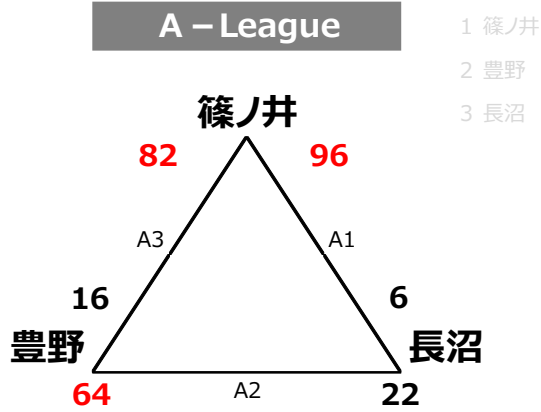

女子予選リーグ 8/6 (土)

女子決勝リーグ 8/7 (日)

優勝	篠ノ井
準優勝	川中島龍球倶楽部
3位	長野湯谷
4位	青木島
5位	安茂里
6位	若槻
7位	豊野
8位	大豆島
9位	長野城東
10位	長野南部
11位	長野加茂
12位	長沼

The27th Nagano CUP 2022 ミニバスケットボール交歓大会 (女子)

会場：南長野運動公園体育館

大会1日目：8月6日(土)

時間	ブロック	Aコート (奥側) 対戦	TO	審判・MC	ブロック	Bコート (入口側) 対戦	TO	審判・MC
① 8:30~	A-League	篠ノ井 96 vs 6 長沼	豊野	豊野	B-League	川中島籠球倶楽部 89 vs 9 長野加茂	大豆島	大豆島
② 9:45~	A-League	豊野 64 vs 22 長沼	篠ノ井	篠ノ井	B-League	大豆島 70 vs 30 長野加茂	川中島籠球倶楽部	川中島籠球倶楽部
③ 11:00~	A-League	豊野 16 vs 82 篠ノ井	長沼	長沼	B-League	大豆島 32 vs 70 川中島籠球倶楽部	長野加茂	長野加茂
12:15~	チーム入れ替え				チーム入れ替え			
④ 13:15~	C-League	長野湯谷 93 vs 10 長野南部	若槻	若槻	D-League	安茂里 43 vs 30 長野城東	青木島	青木島
⑤ 14:30~	C-League	若槻 79 vs 26 長野南部	長野湯谷	長野湯谷	D-League	青木島 45 vs 21 長野城東	安茂里	安茂里
⑥ 15:45~	C-League	若槻 39 vs 61 長野湯谷	長野南部	長野南部	D-League	青木島 40 vs 33 安茂里	長野城東	長野城東
17:00~	片付け				片付け			