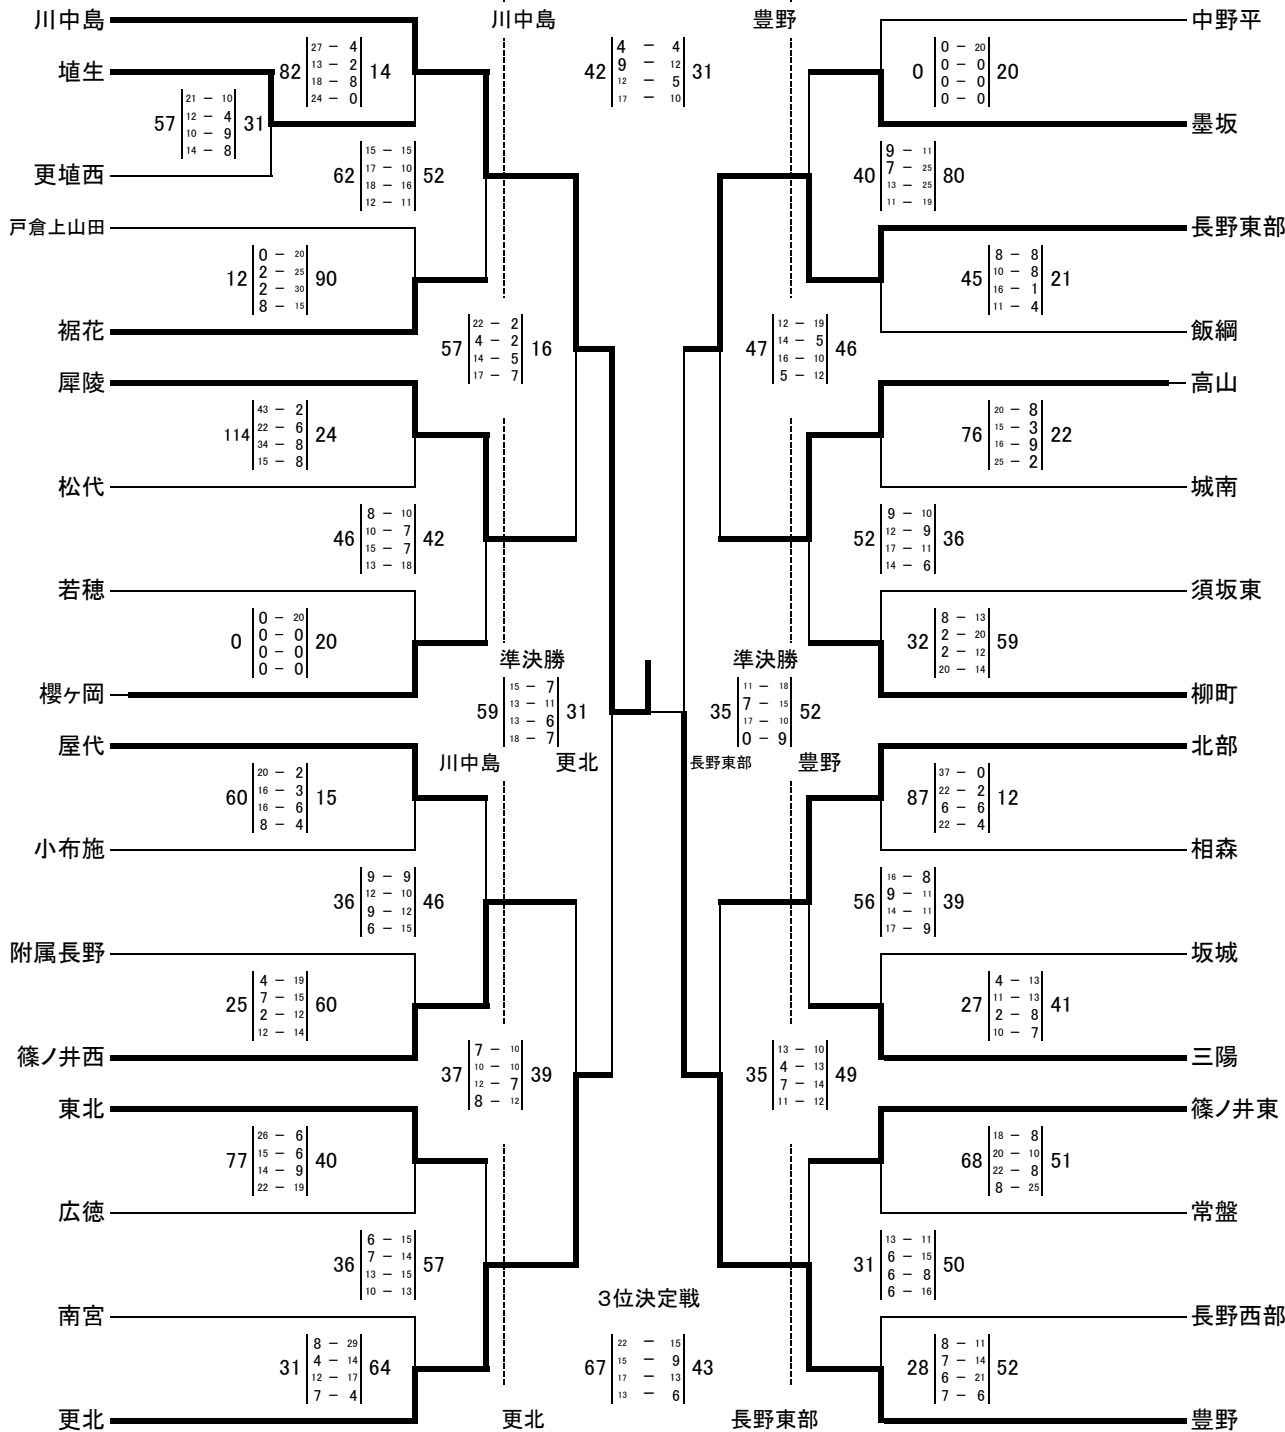

第43回 北信地区中学校バスケットボール選手権大会

女子の部 組合せ

令和4年4月23日・24日

4月23日(土)

高山中学校 A・Bコート

相森中学校 C・Dコート

墨坂中学校 E・Fコート

4月24日(日)

高山中学校 A・Bコート

4月23日(土)

高山中学校 A・Bコート

相森中学校 C・Dコート

墨坂中学校 E・Fコート

決勝戦

犀陵

5位決定戦

篠ノ井西

順位					
1位	川中島	中学校	5位	篠ノ井西	中学校
2位	豊野	中学校	5位	北部	中学校
3位	更北	中学校	7位	犀陵	中学校
4位	長野東部	中学校	7位	高山	中学校

高山

5位決定戦

北部